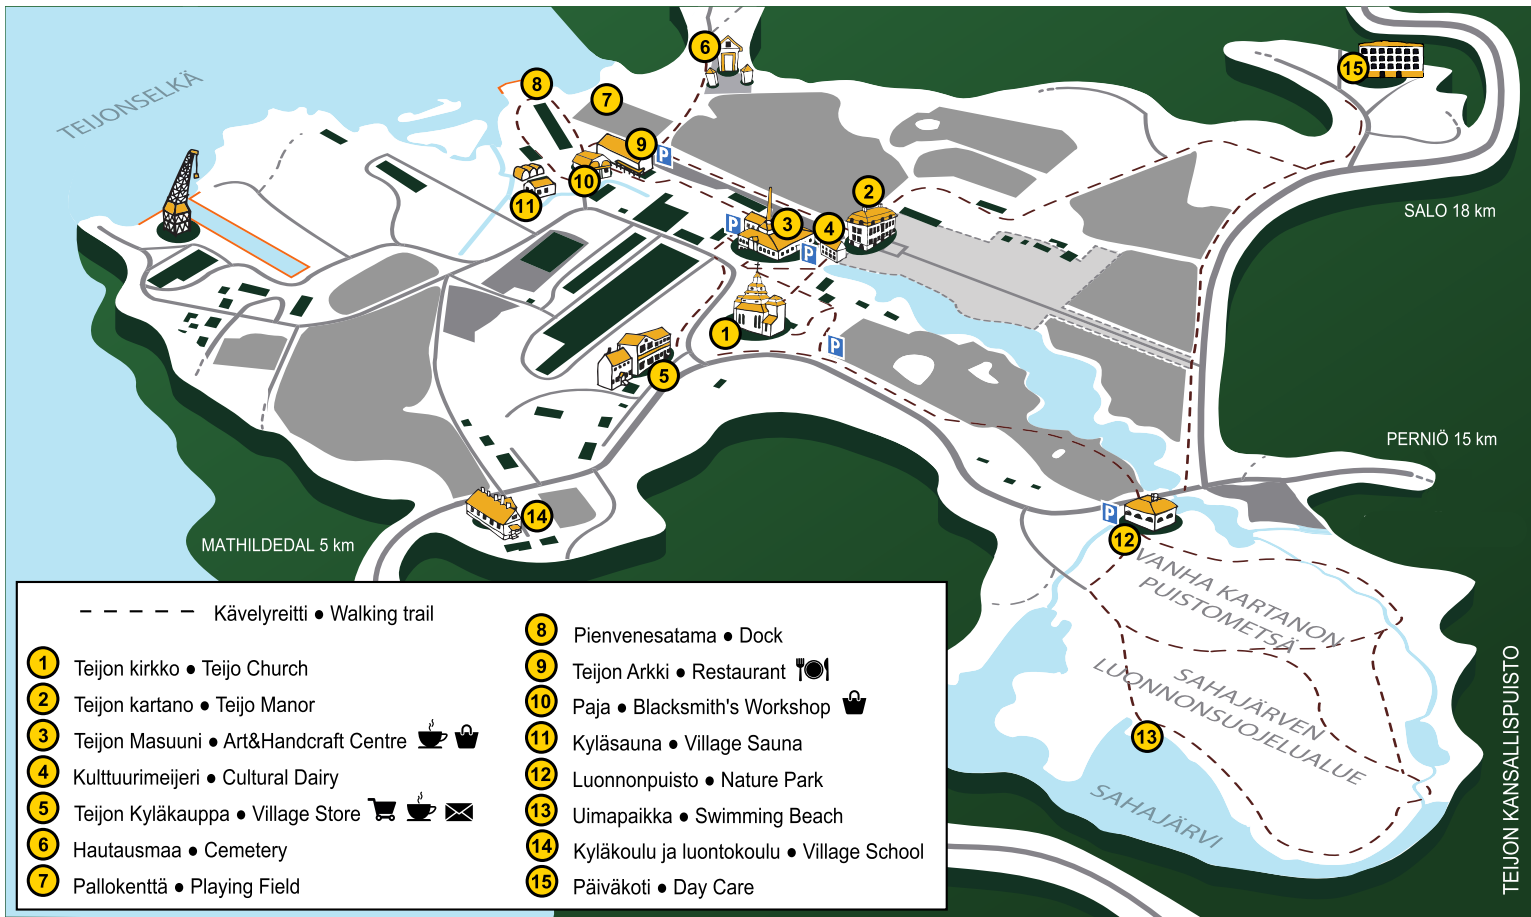

Teijon Ruukki • Teijo Ironworks

--- Kävelyreitti • Walking trail

- ① Teijon kirkko • Teijo Church
- ② Teijon kartano • Teijo Manor
- ③ Teijon Masuuni • Art&Handcraft Centre ☕ 🛍️
- ④ Kulttuurimeijeri • Cultural Dairy
- ⑤ Teijon Kyläkauppa • Village Store 🛒 ☕ 📧
- ⑥ Hautausmaa • Cemetery
- ⑦ Pallokenttä • Playing Field

- ⑧ Pienvenesatama • Dock
- ⑨ Teijon Arkki • Restaurant 🍴 🍷
- ⑩ Paja • Blacksmith's Workshop 🛠️
- ⑪ Kyläsauna • Village Sauna
- ⑫ Luonnonpuisto • Nature Park
- ⑬ Uimapaikka • Swimming Beach
- ⑭ Kyläkoulu ja luontokoulu • Village School
- ⑮ Päiväkoti • Day Care

SALO 18 km

PERNIÖ 15 km

MATHILDEDAL 5 km

VANHA KARTANON
PUUSTOMETSÄ
SAHAJÄRVEN
LUONNONSUOJELUALUE
SAHAJÄRVI

TEIJON KANSALLISPUISTO